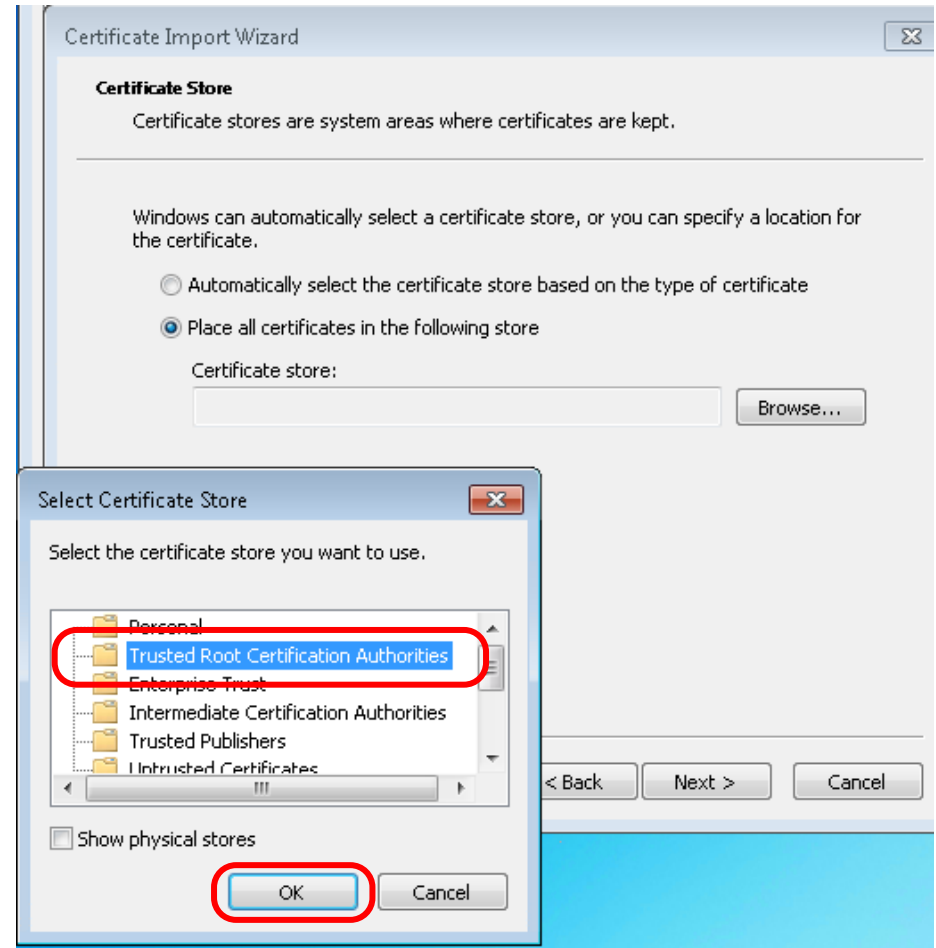

خطای Installation Did Not Succeed

A certificate chain could not be built to a trusted root authority