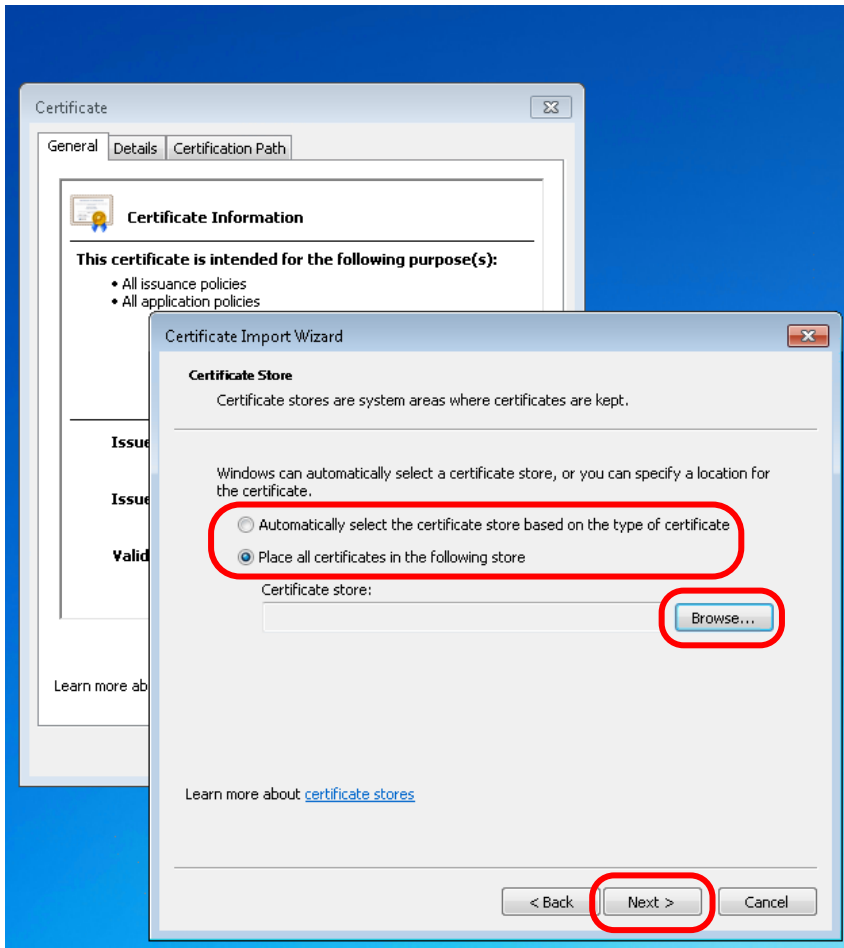

خطای Installation Did Not Succeed

A certificate chain could not be built to a trusted root authority