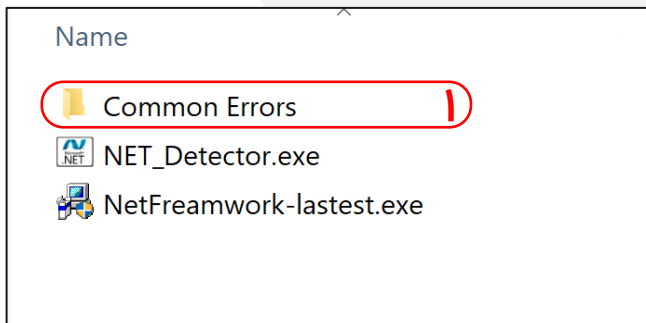

خطاهای رایج در نصب .Net Framework و راه حل آن

خطای Blocking Issues

علت : آپدیت نبودن ویندوز

راه حل :

از پوشه Common Errors سپس Blocking Issues
اگر ویندوز سیستم 32 بیتی است فایل
Windows6.1-KB4019990-x86 و اگر 64 بیتی است
فایل Windows6.1-KB4019990-x64 را نصب کنید
سپس مجدداً برای نصب .Net Framework اقدام

نمایید / پایان