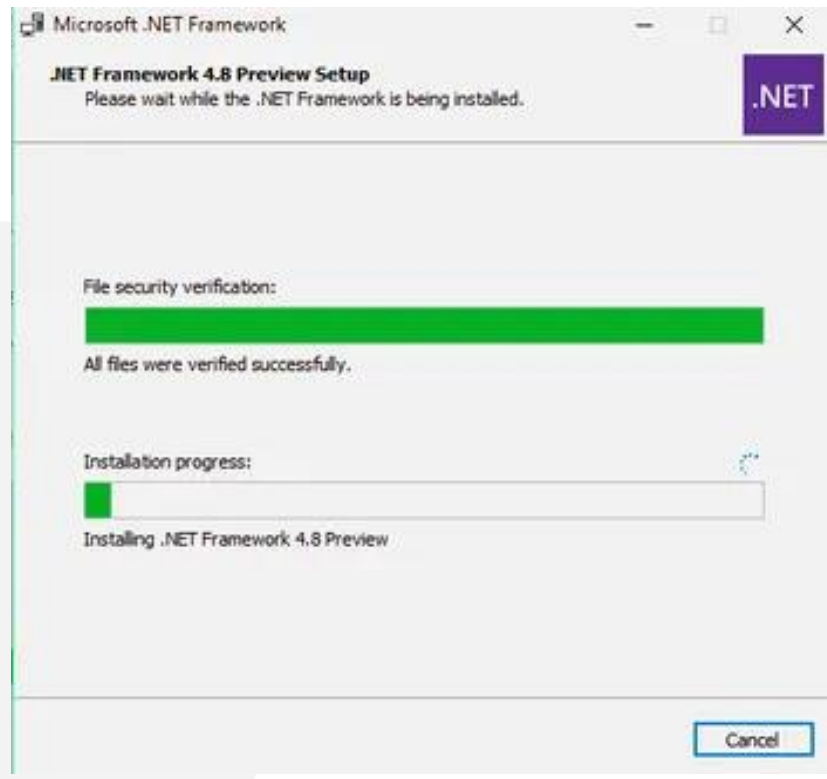

آموزش نصب و به روز رسانی .Net Framework

.Net Framework از برنامه های ضروری ویندوز می باشد و به روز نبودن آن یکی از عوامل اصلی عدم عملکرد صحیح نرم افزار ها و بروز خطاهای متعدد است

آموزش نصب و به روز رسانی .Net Framework

ابتدا آخرین نسخه از برنامه Net Framework را از [اینجا](#) دانلود نمایید

محتویات فایل :

✓ **قسمت شماره ۱** : پوشه روش حل خطاهای رایج در نصب .NET Framework.

✓ **قسمت شماره ۲** : نرم افزار شناسایی نسخه های نصب شده

✓ **قسمت شماره ۳** : آخرین نسخه از برنامه Net Framework.

فایل شماره ۳ را با دابل کلیک یا راست کلیک روی آن و گزینه Open اجرا کنید

آموزش نصب و به روز رسانی .Net Framework

تیک قسمت مشخص شده را بزنید و روی Install کلیک کنید

پس از نصب دکمه پس از نصب دکمه Finish را بزنید

پایان نصب ، در صورتی که با خطایی در نصب روبرو شده اید ، صفحات بعدی را ببینید

خطاهای رایج در نصب .Net Framework و راه حل آن

خطای Blocking Issues

علت : آپدیت نبودن ویندوز