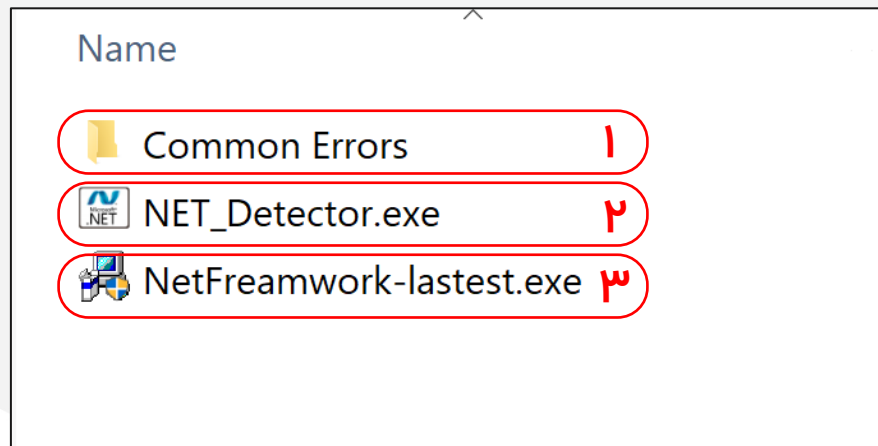

ابتدا آخرین نسخه از برنامه Net Framework را از [اینجا](#) دانلود نمایید

محتویات فایل :

✓ **قسمت شماره ۱** : پوشه روش حل خطاهای رایج در نصب .NET Framework.

✓ **قسمت شماره ۲** : نرم افزار شناسایی نسخه های نصب شده

✓ **قسمت شماره ۳** : آخرین نسخه از برنامه Net Framework.

فایل شماره ۳ را با دابل کلیک یا راست کلیک روی آن و گزینه Open اجرا کنید

آموزش نصب و به روز رسانی .Net Framework

تیک قسمت مشخص شده را بزنید و روی Install کلیک کنید