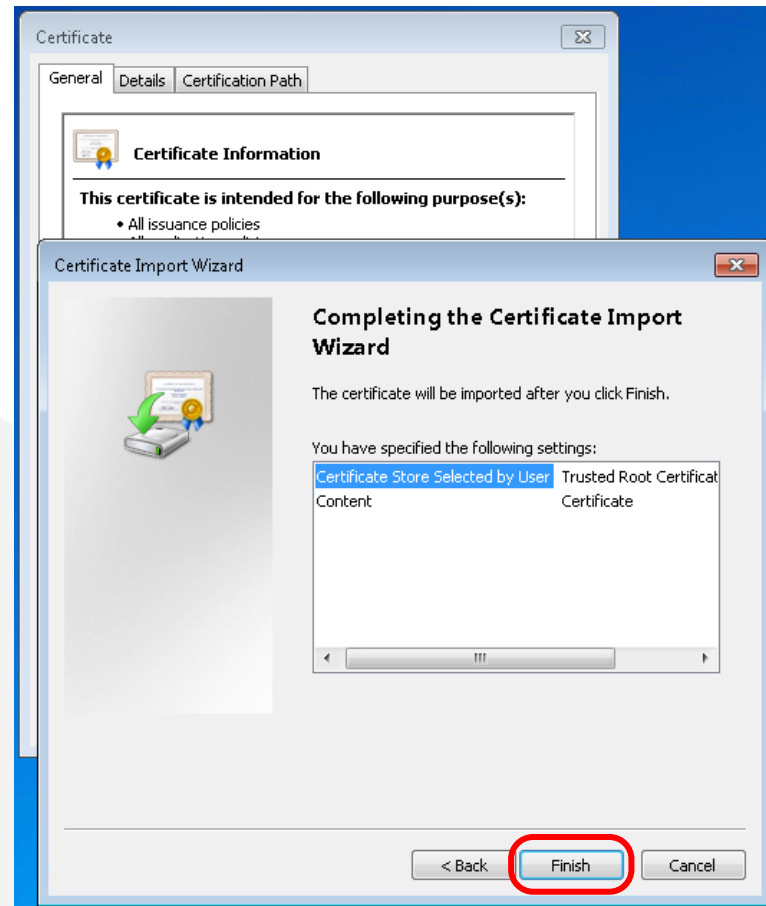

خطای Installation Did Not Succeed

A certificate chain could not be built to a trusted root authority

پایان / اکنون مجدداً برای نصب .Net Framework اقدام نمایید