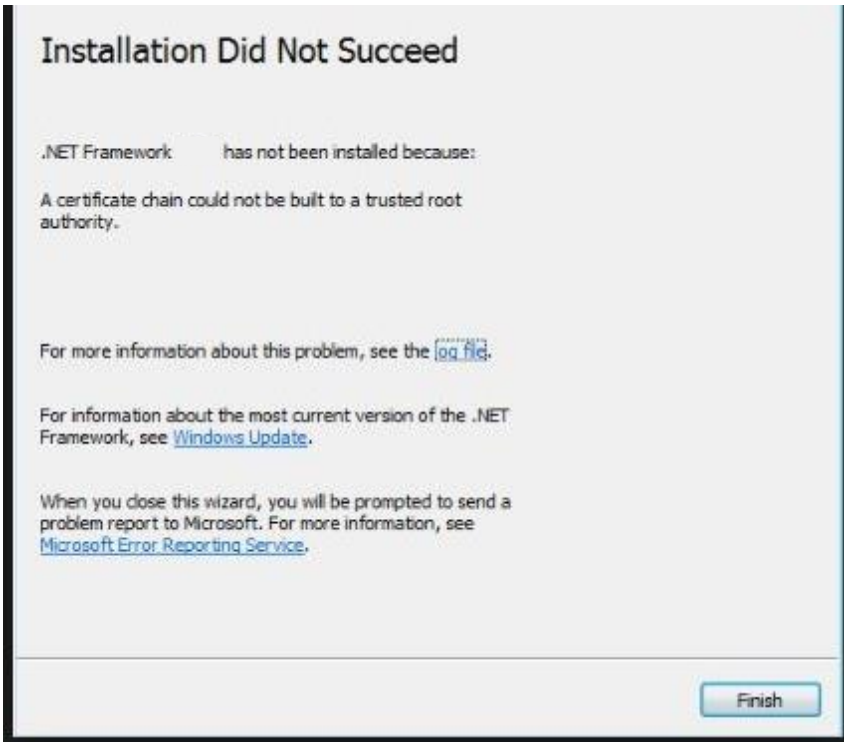

خطاهای رایج در نصب .Net Framework و راه حل آن