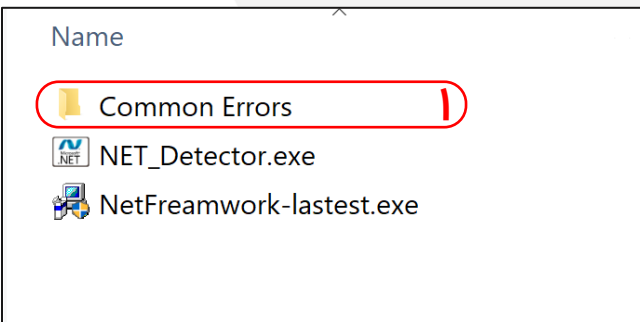

خطاهای رایج در نصب .Net Framework و راه حل آن