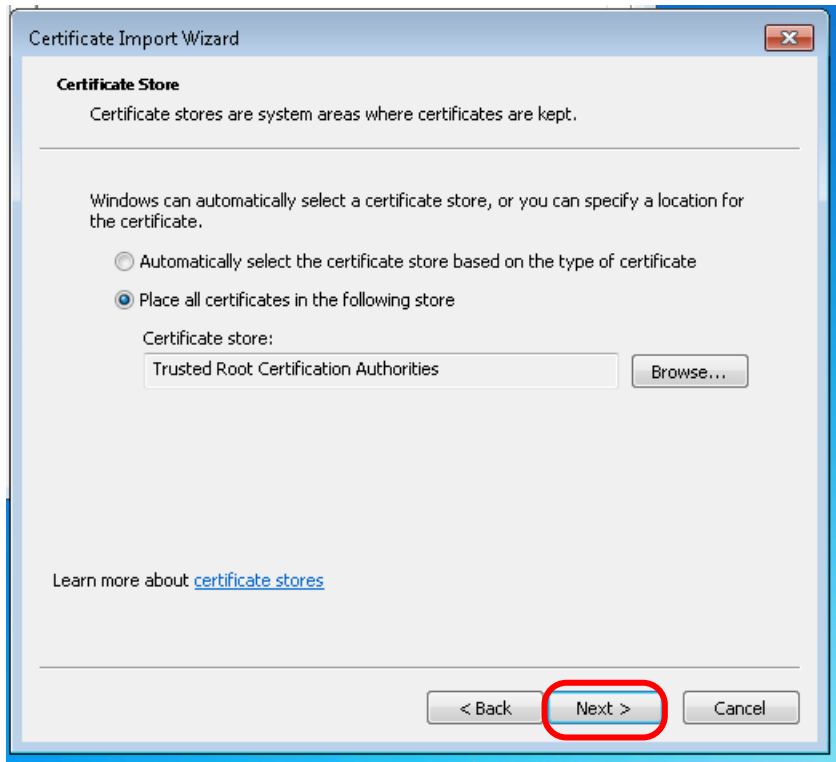

خطای Installation Did Not Succeed

A certificate chain could not be built to a trusted root authority

پایان / اکنون مجدداً برای نصب .Net Framework اقدام نمایید