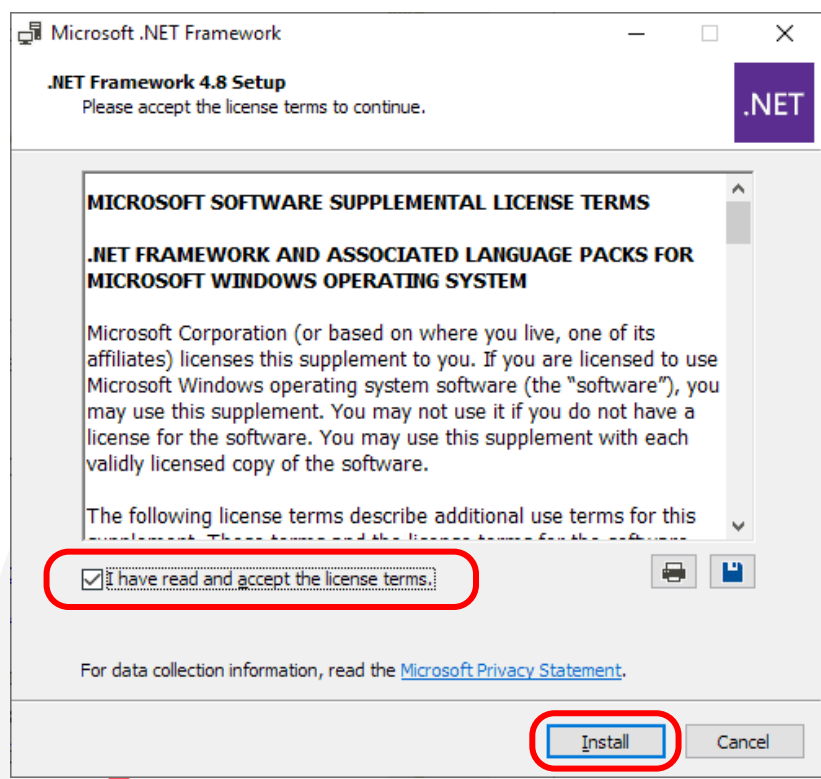

ابتدا آخرین نسخه از برنامه Net Framework را از [اینجا](#) دانلود نمایید

محتویات فایل :

✓ **قسمت شماره ۱** : پوشه روش حل خطاهای رایج در نصب .NET Framework.

✓ **قسمت شماره ۲** : نرم افزار شناسایی نسخه های نصب شده

✓ **قسمت شماره ۳** : آخرین نسخه از برنامه Net Framework.

فایل شماره ۳ را با دابل کلیک یا راست کلیک روی آن و گزینه Open اجرا کنید

آموزش نصب و به روز رسانی .Net Framework

تیک قسمت مشخص شده را بزنید و روی Install کلیک کنید